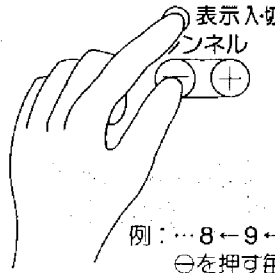

〈49-509型の場合〉

1 「電源入切」スイッチを押す

数秒後、テレビ画面が点灯します。チャンネル番号の表示は約2秒後に自動的に消えます。

前回に選局したチャンネル番号
例：10チャンネル

〈一度設定すると記憶します。〉

2 チャンネル番号確認

表示していなければ押す。

テレビ画面にチャンネル番号を小さく表示しつづけます。

●チャンネル番号は表示させなくても他の機能は働きます。

3 チャンネルを選局する

チャンネル

小さくなる 大きくなる

一度押す毎に次に受信できるチャンネルをオート選局します。オート選局中は音声及び映像はできません。

例：…6←8←10→12→38…
⊖を押す毎に ⊕を押す毎に

チャンネル番号表示をやめたいときもう一度○表示入切を押す。

マニュアル選局

チャンネルを1ずつ変えることができます。

通常のオート選局では希望のチャンネルが選局できないときに使用します。

ここではチャンネルを小さくします。

- 「表示入切」スイッチ
押しながら
- 「チャンネル⊖」スイッチ
押す

例：…8←9←10
⊖を押す毎に

●受信状況により映りにくいことがあります。

〈一度設定すると記憶します。〉

4 音量を調節する