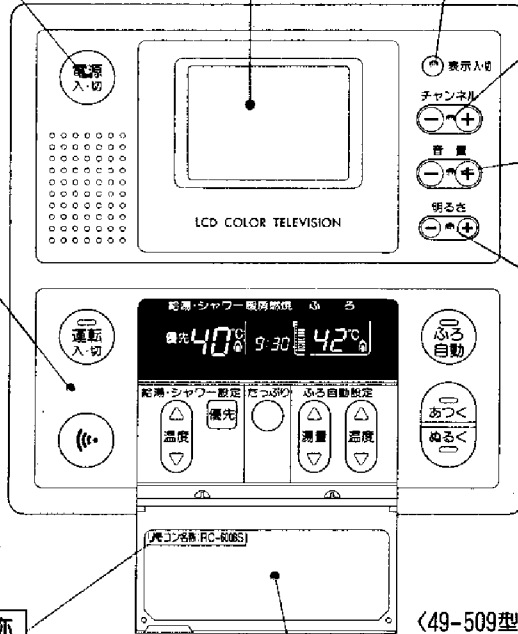

テレビリモコン

(浴室に取り付けます)

電源スイッチ
電源の入・切に。

テレビ画面

チャンネル番号表示スイッチ
チャンネル番号表示の入・切に。

チャンネルスイッチ
チャンネルの選局に。

音量スイッチ
音量の調節に。

明るさスイッチ
テレビ画面の明るさの調節に。

機器本体用浴室リモコン
例：49-509型

リモコン名称

<49-509型の場合>

例：リモコン名称: RC-6008S

カバー（開いた状態です）

必ずお守りください(安全上の注意)・各部のなまえとはたらき

*ご使用になる前に、リモコン表面の保護シートを取り外してください。

1・6

〈49-509型の場合〉

1 「電源入切」スイッチを押す

数秒後、テレビ画面が点灯します。チャンネル番号の表示は約2秒後に自動的に消えます。

前回に選局したチャンネル番号
例：10チャンネル

〈一度設定すると記憶します。〉

2 チャンネル番号確認

表示していなければ押す。

テレビ画面にチャンネル番号を小さく表示しつづけます。