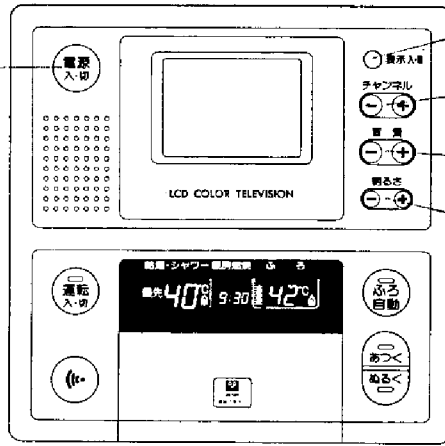

テレビリモコン

(浴室に取り付けます)

電源スイッチ
電源の入・切に。

テレビ画面

チャンネル番号表示スイッチ
チャンネル番号表示の入・切に。

チャンネルスイッチ
チャンネルの選局に。

音量スイッチ
音量の調節に。

明るさスイッチ
テレビ画面の明るさの調節に。

機器本体用浴室リモコン
例：49-509型

リモコン名称

<49-509型の場合>

例：リモコン名称: RC-6008S

カバー（開いた状態です）

必ずお守りください(安全上の注意)・各部のなまえとはたらき

*ご使用になる前に、リモコン表面の保護シートを取り外してください。

1・6

〈49-509型の場合〉

1 「電源入切」スイッチを押す

数秒後、テレビ画面が点灯します。チャンネル番号の表示は約2秒後に自動的に消えます。

前回に選局したチャンネル番号
例：10チャンネル

〈一度設定すると記憶します。〉

2 チャンネル番号確認

表示していなければ押す。

テレビ画面にチャンネル番号を小さく表示しつづけます。

●チャンネル番号は表示させなくても他の機能は働きます。

3 チャンネルを選局する

チャンネル

小さくなる 大きくなる

一度押す毎に次に受信できるチャンネルをオート選局します。オート選局中は音声及び映像はできません。

例：…6←8←10→12→38…
⊖を押す毎に ⊕を押す毎に

チャンネル番号表示をやめたいときもう一度○表示入切を押す。

マニュアル選局