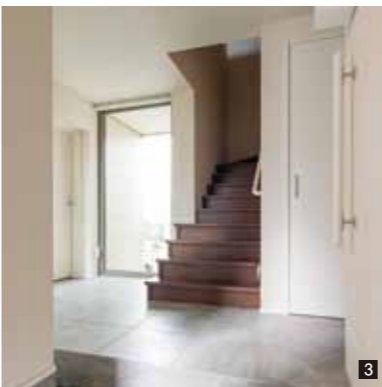

1 広々とした開放的で明るいリビング・ダイニングでくつろぐKさまご夫婦。  
2 シンプルモダンな外観。  
3 蹴上りが低くなっている階段のあるエントランス。

4 ご要望であったスペースが広くとられたトイレ。  
5 リビングの横にある小上がりの和室スペース。  
6 2階のお子さまのプライベートスペース。  
7 開口が大きく設けられ、「抜け感」を重視した空間創造。御影石のカウンターとなっているキッチンに立つと、空間がより広く感じられます。