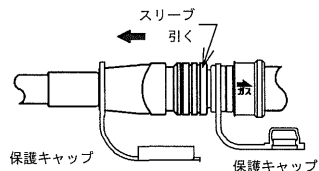

### 1. ご使用方法

- ①スリーブを矢印方向に引きながら、ガス機器のゴム管差込口の赤線がかくれるまで十分に差し込みスリーブを離してください。スリーブが元に戻ります。

- ②抜け止めリングを本体のみぞにはめてください。

- ①ガス栓が閉まっていることを確認してください。  
②器具用スリムプラグにガスコードのガス機器側ソケットを“カチッ”と音がするまで、**まっすぐ** に差し込んでください。スリーブがとび出し、接続します。

- ①ガス栓が閉まっていることを確認してください。  
②ガス機器側ソケットのスリーブを矢印方向に引いてください。ソケットがはずれます。  
③保護キャップをはめてください。