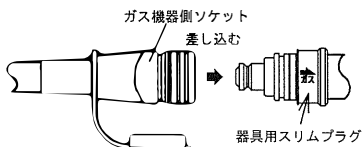

### 1. ご使用方法

- ①スリーブを矢印方向に引きながら、ガス機器のゴム管差込口の赤線がかくれるまで十分に差し込みスリーブを離してください。スリーブが元に戻ります。

- ②抜け止めリングを本体のみぞにはめてください。

- ①ガス栓が閉まっていることを確認してください。  
②器具用スリムプラグにガスコードのガス機器側ソケットを“カチッ”と音がするまで、**まっすぐ** に差し込んでください。スリーブがとび出し、接続します。

- ①ガス栓が閉まっていることを確認してください。  
②ガス機器側ソケットのスリーブを矢印方向に引いてください。ソケットがはずれます。  
③保護キャップをはめてください。