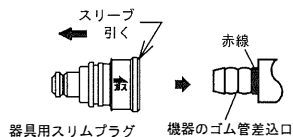

## 器具用スリムプラグ取扱説明書 (4) 181-0030

- ・お買い上げありがとうございます。
- ・この説明書は、1. ご使用方法 2. 安全にお使いいただくために の順に説明しております。
- ・よくお読みのうえ正しくお使いください。
- ・説明書は、大切に保管し必要なときにお読みください。

**⚠ 危険** 取扱いを誤った場合に、使用者などが死亡又は重傷を負う危険が切迫して生じることが想定される場合。

**⚠ 警告** 取扱いを誤った場合に、使用者などが死亡又は重傷を負う可能性が想定される場合。

**⚠ 注意** 取扱いを誤った場合に、使用者などが障害を負う可能性が想定される場合及び物的損害のみの発生が予想される場合。

### 1. ご使用方法

- ①スリーブを矢印方向に引きながら、ガス機器のゴム管差込口の赤線がかくれるまで十分に差し込みスリーブを離してください。スリーブが元に戻ります。

- ②抜け止めリングを本体のみぞにはめてください。

- ①ガス栓が閉まっていることを確認してください。  
②器具用スリムプラグにガスコードのガス機器側ソケットを“カチッ”と音がするまで、**まっすぐ** に差し込んでください。スリーブがとび出し、接続します。