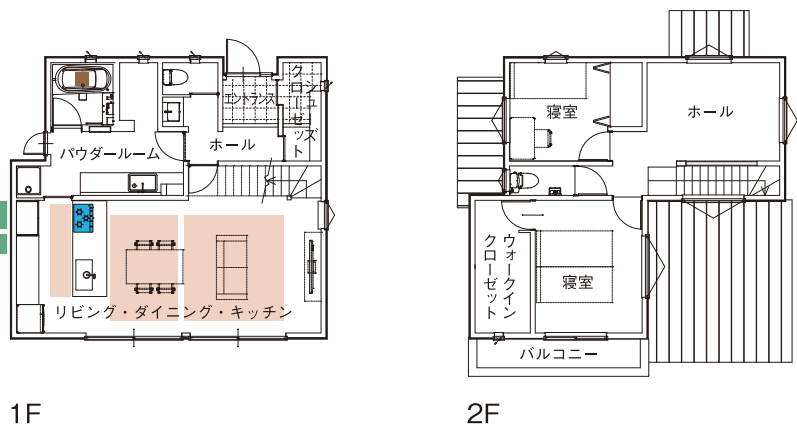

- 1 坂道の続く住宅地を登りきったところにあるT邸。ガレージ部分や庭など建物の周りは、ご夫妻が自らの手で土を入れ、柵を手作りされているそうです。
- 2 南側の大きな開口部から六甲山の景色が楽しめる一階のリビングダイニングキッチン。キッチンは天井高220cmとあえて低くし、リビングの勾配天井の高さを感じさせています。
- 3 理にかなった動線は、家事負担の軽減にも効果的。洗濯物は、広い家事台の上でアイロンをかけた後、台下の引き出しに収納。
- 4 リビングから2階へ上がってすぐのところには、フリースペースを用意。将来は子ども部屋にする予定ですが、今はキャットタワーが置かれ、愛する猫のお部屋に。
- 5 キッチンハウスのセミオーダーによるシステムキッチン。料理とインテリアが好きとおっしゃる奥さまの趣味を反映し、シックでおしゃれなデザインに。収納力もたっぷり。

一番の希望を形に。眺望を楽しむ大開口を実現

六甲山の稜線を遠くに眺め、眼下にはおだやかな市街地の風景が広がる高台の住宅地。その一角にあるシンプルかつシックな外観の「大池の家」は、施主のT様ご夫婦が結婚を機に築かれた住まいです。「自然が好き」とおっしゃるご夫婦の思いをもとに、設計を手掛けた株式会社 atelier SUBACO(アトリ エスバコ)の深澤侑也さんが、家づくりのテーマとしたのは「家と庭、そして家と緑豊かな景観をどうつなげるか」でした。

さまざまなプランを提案し、お互いに率直な話し合いをする中で、奥さまの「大きな窓がいい」というご要望から形になったのが、南側に大きな開口部を設けたキッチン、ダイニング、リビングが一つになった1階の大空間です。「設計の段階で、キッチンに立ちながら緑を見るというイメージがすぐに浮かびました」とおっしゃる奥さま。窓を開け放せば、リビングの続きのように気軽に庭との行き来ができ、その向こうには空と緑の見事な景観が広がります。

そしてリビングには、奥様が以前からatelier SUBACOの作品を見て気に入られたという、吹き抜けの勾配天井と間接照明を取り入れ、窓の位置、ペンダントライトの高さなど、一つ一つを現場で確認して、ご夫婦にとって最も心地よい場所が完成したのです。

大池の家(T邸) 縮尺=1/200

■ エネファーム ■ ヌック ■ カワック ■ Siセンサーコンロ

1F

2F

大池の家(T邸)

- 所在地/兵庫県神戸市
- 敷地面積/239.94㎡
- 建築面積/57.86㎡ ・延床面積/99.47㎡
- 構造・規模/木造・地上2階
- 設計期間/2018年1月~2018年8月
- 施工期間/2018年9月~2019年1月